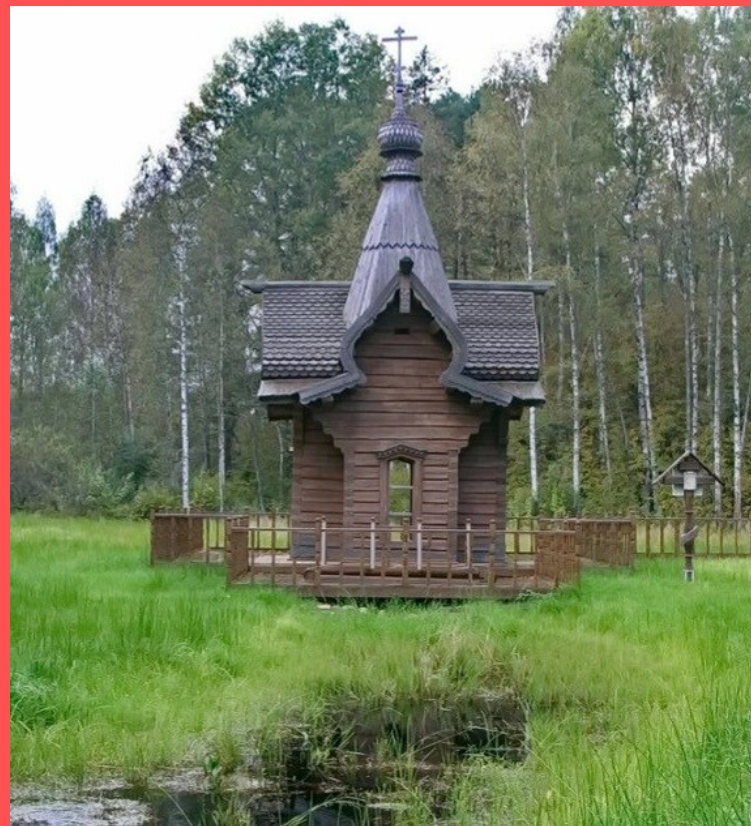

# Красная книга истока Днепра

г. Сычевка 2023 г.